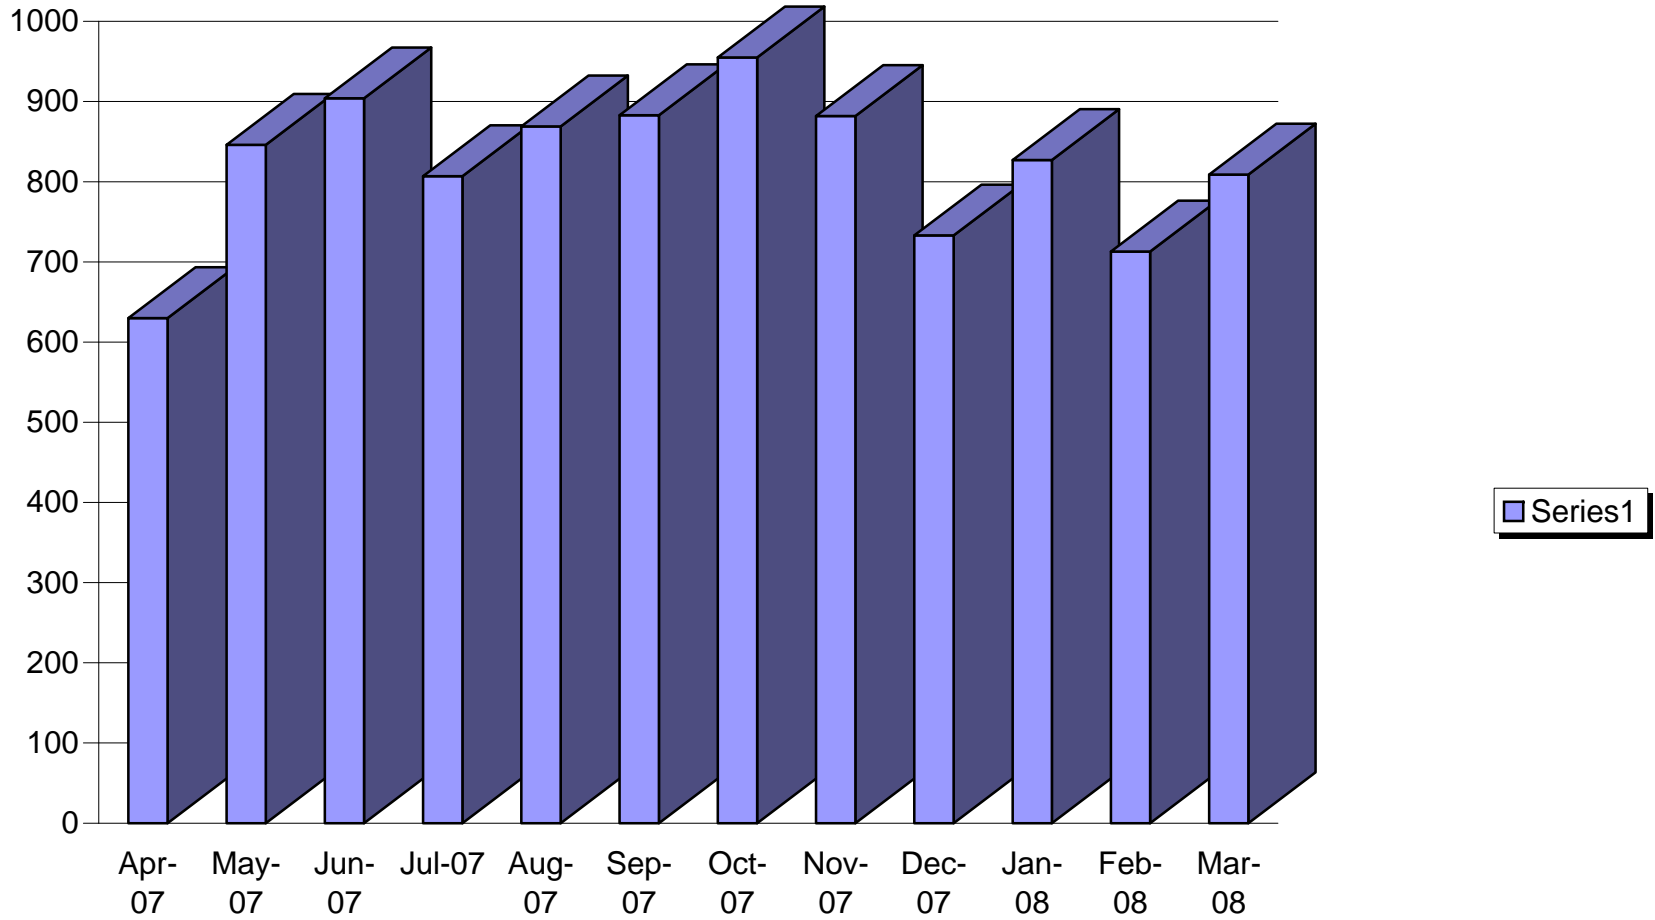

Monthly Interpretation Assignments for 2007 - 2008

	Apr-07	May-07	Jun-07	Jul-07	Aug-07	Sep-07	Oct-07	Nov-07	Dec-07	Jan-08	Feb-08	Mar-08
Series1	630	846	904	807	869	883	955	882	733	827	713	809